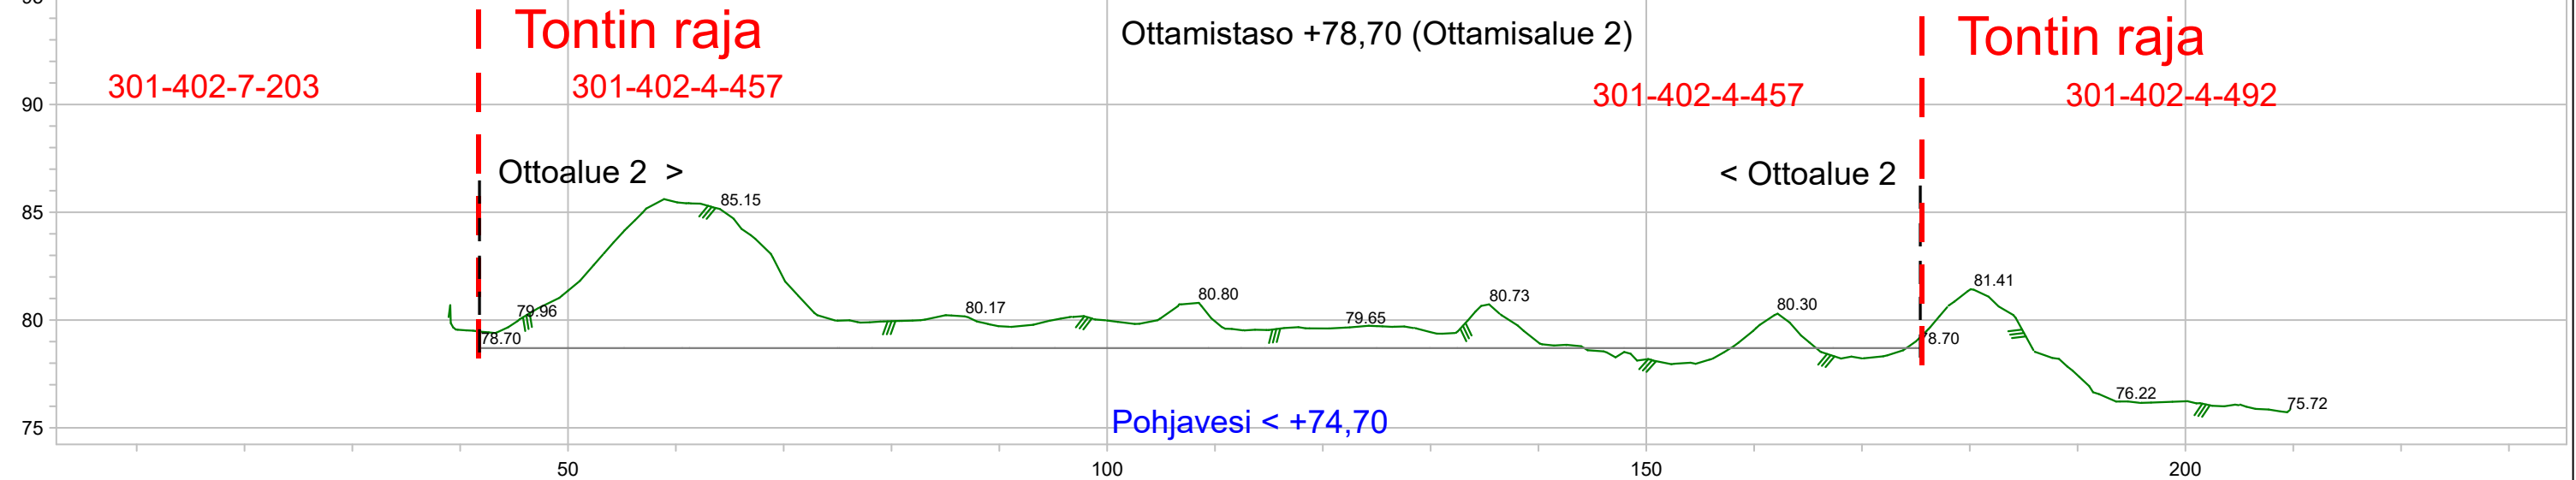

K. Ala-Krekola Ky, Pitkämön soranottoalue

Leikkaus B

Sijainti: Kurikka	Mk	1:600/1:300
Mittaaja: Toni Heino	Päiväys	22.3.2024
<small>Mittaus ja suunnittelu Toni Heino Puh: 0445074318 email: toni.heino@gmail.com</small>	Koordinaatit	tm35 / n2000