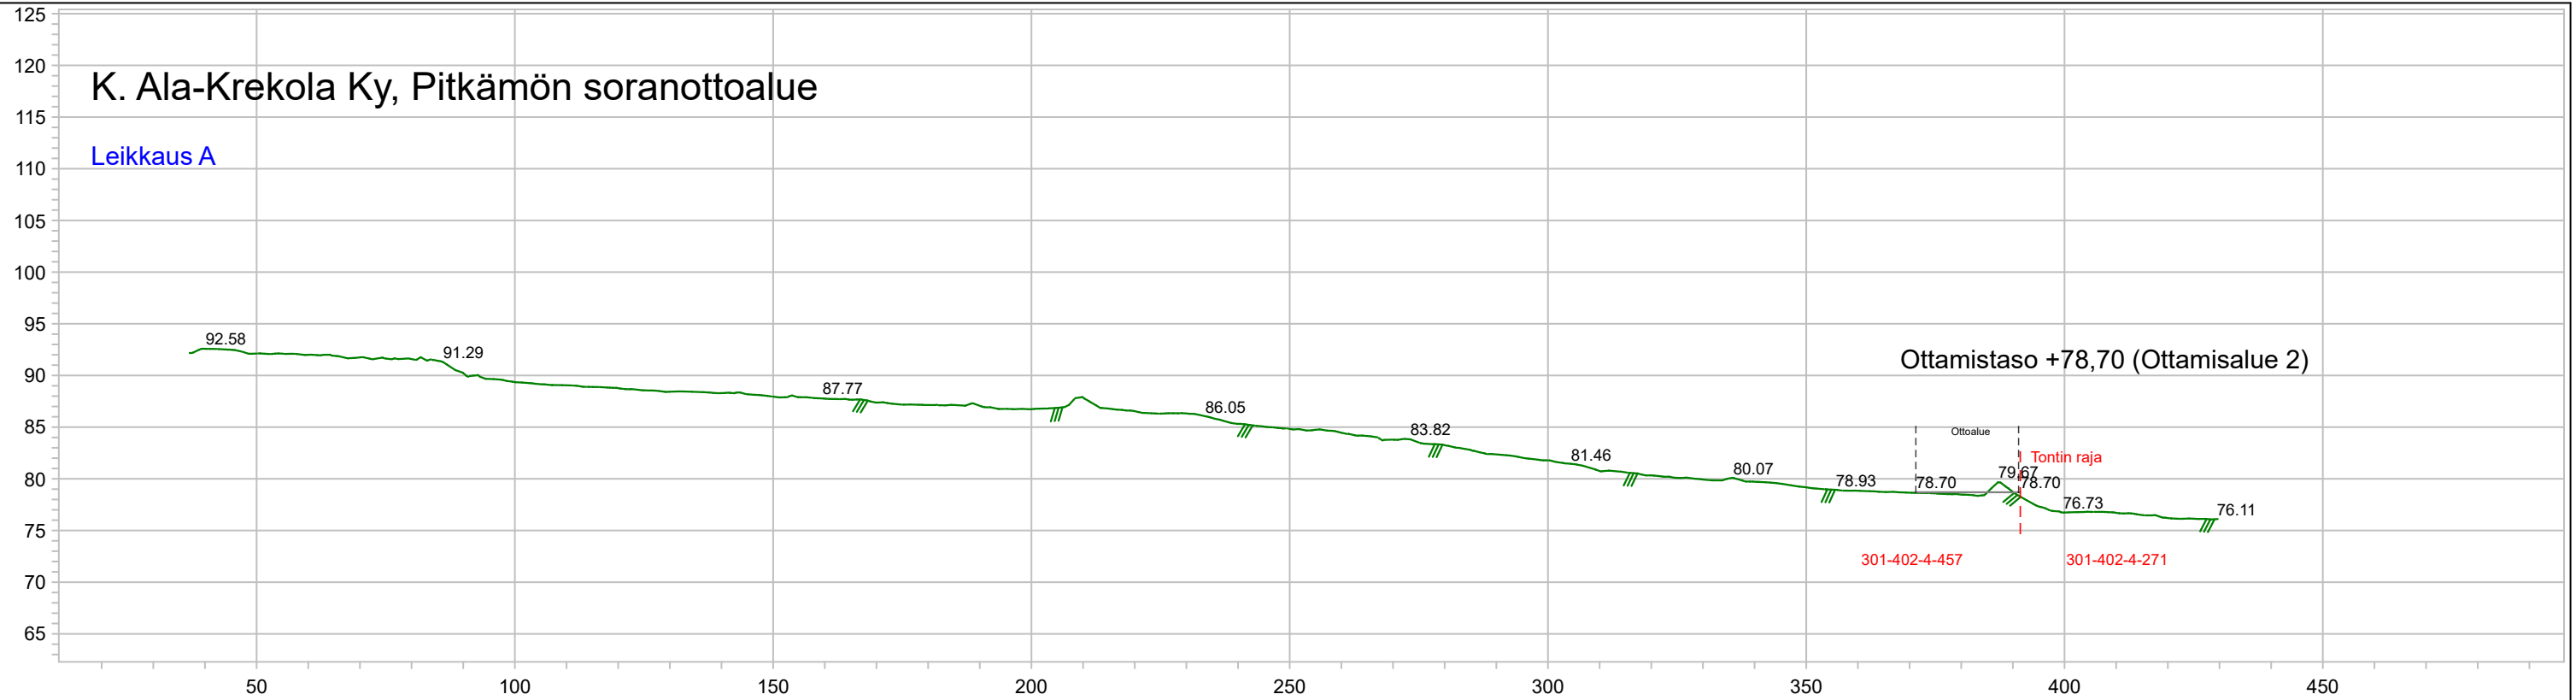

K. Ala-Krekola Ky, Pitkämön soranottoalue

Leikkaus A

Sijainti: Kurikka		Mk	1:1250/1:625
Mittaja: Toni Heino		Päiväys	22.3.2024
<small>Mittaus ja suunnittelu Toni Heino Puh: 0445074318 email: toni.heino@gmail.com</small>		Koordinaatit	tm35 / n2000