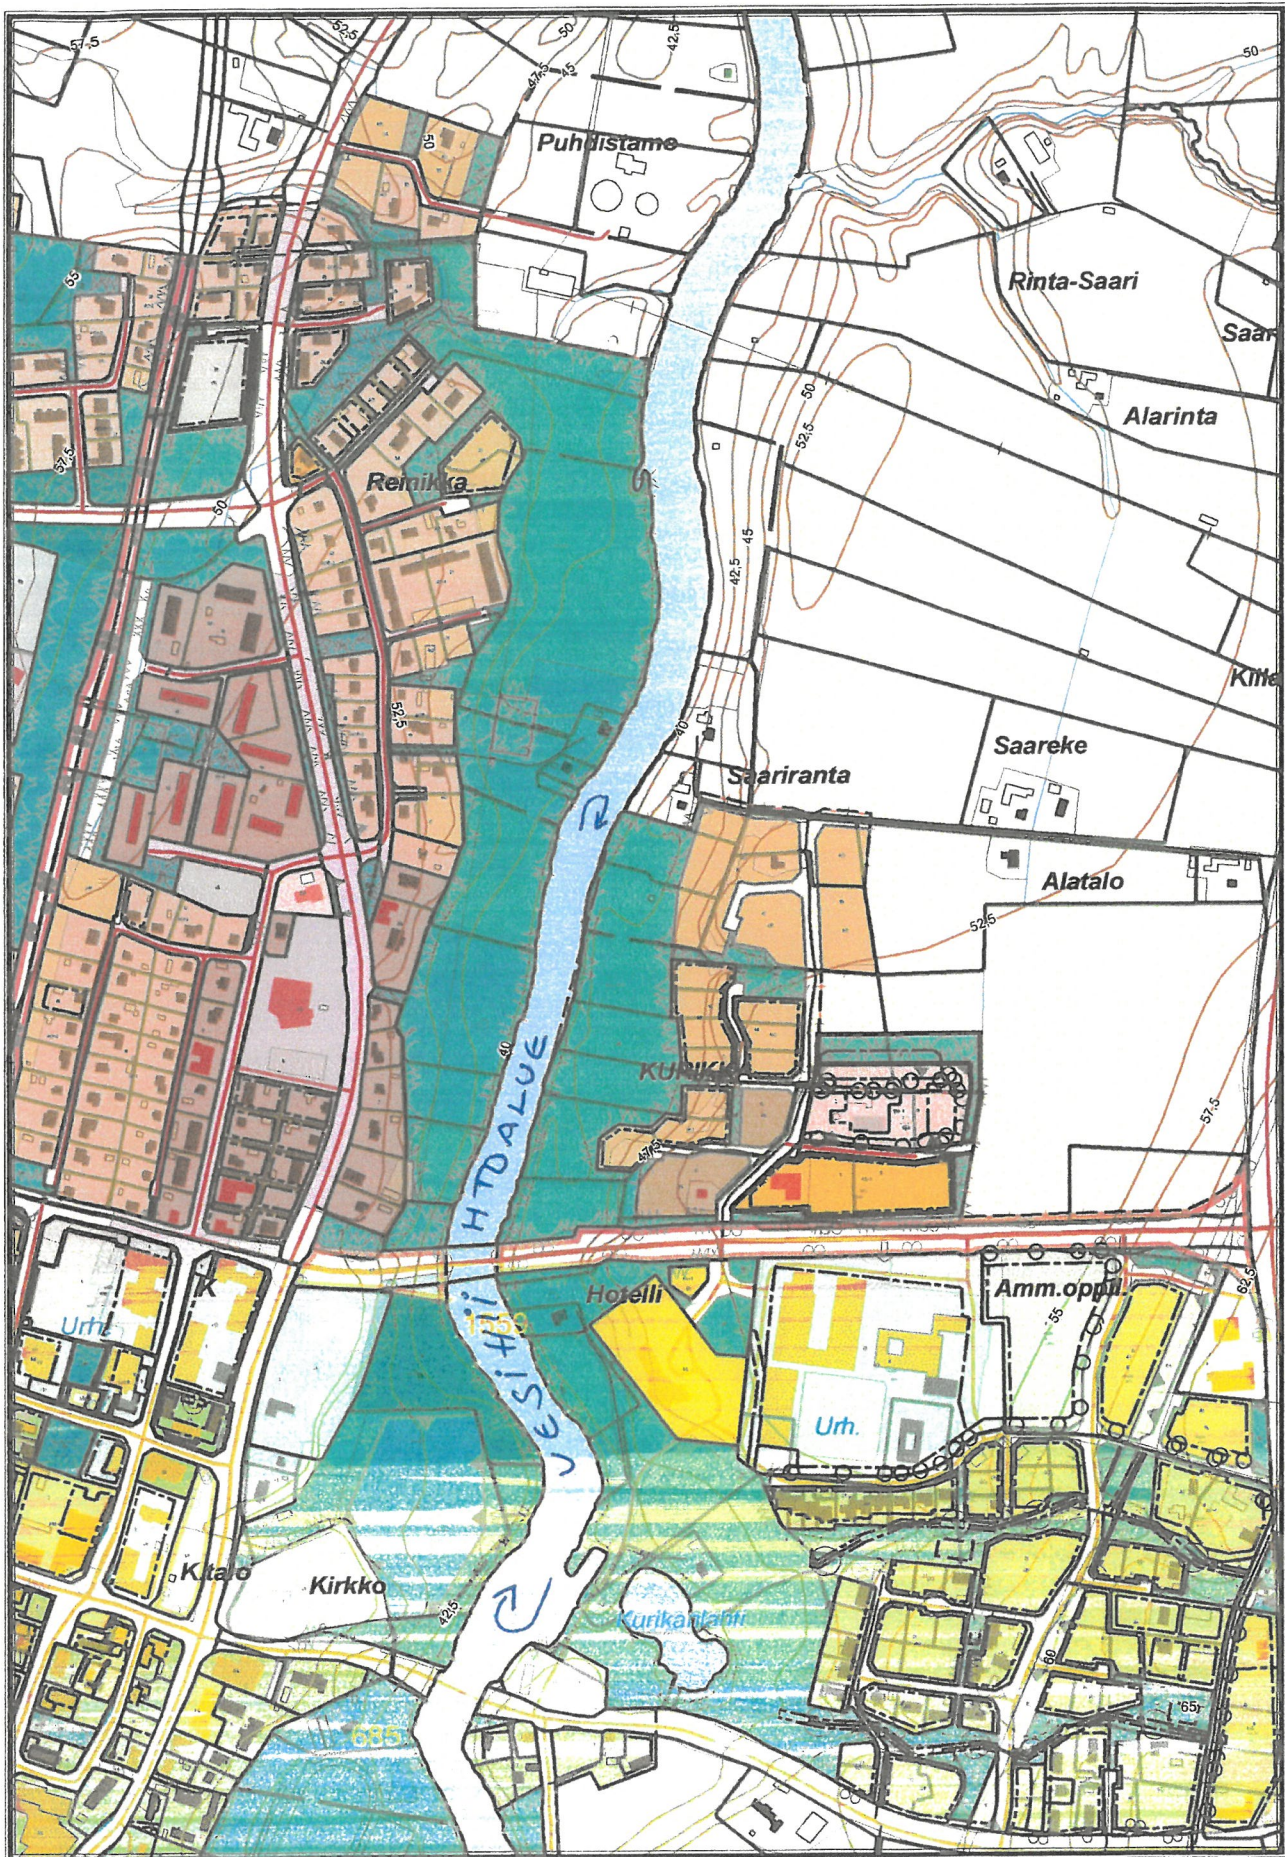

1 : 5000

0 100 200 300m

0 100 200 400 Metriä 1:4 000

0 187,5 375 750 Metriä 1:7 500

VESIHIIHTOALUE  
 = ↻ KÄÄNTÖPAIKAT