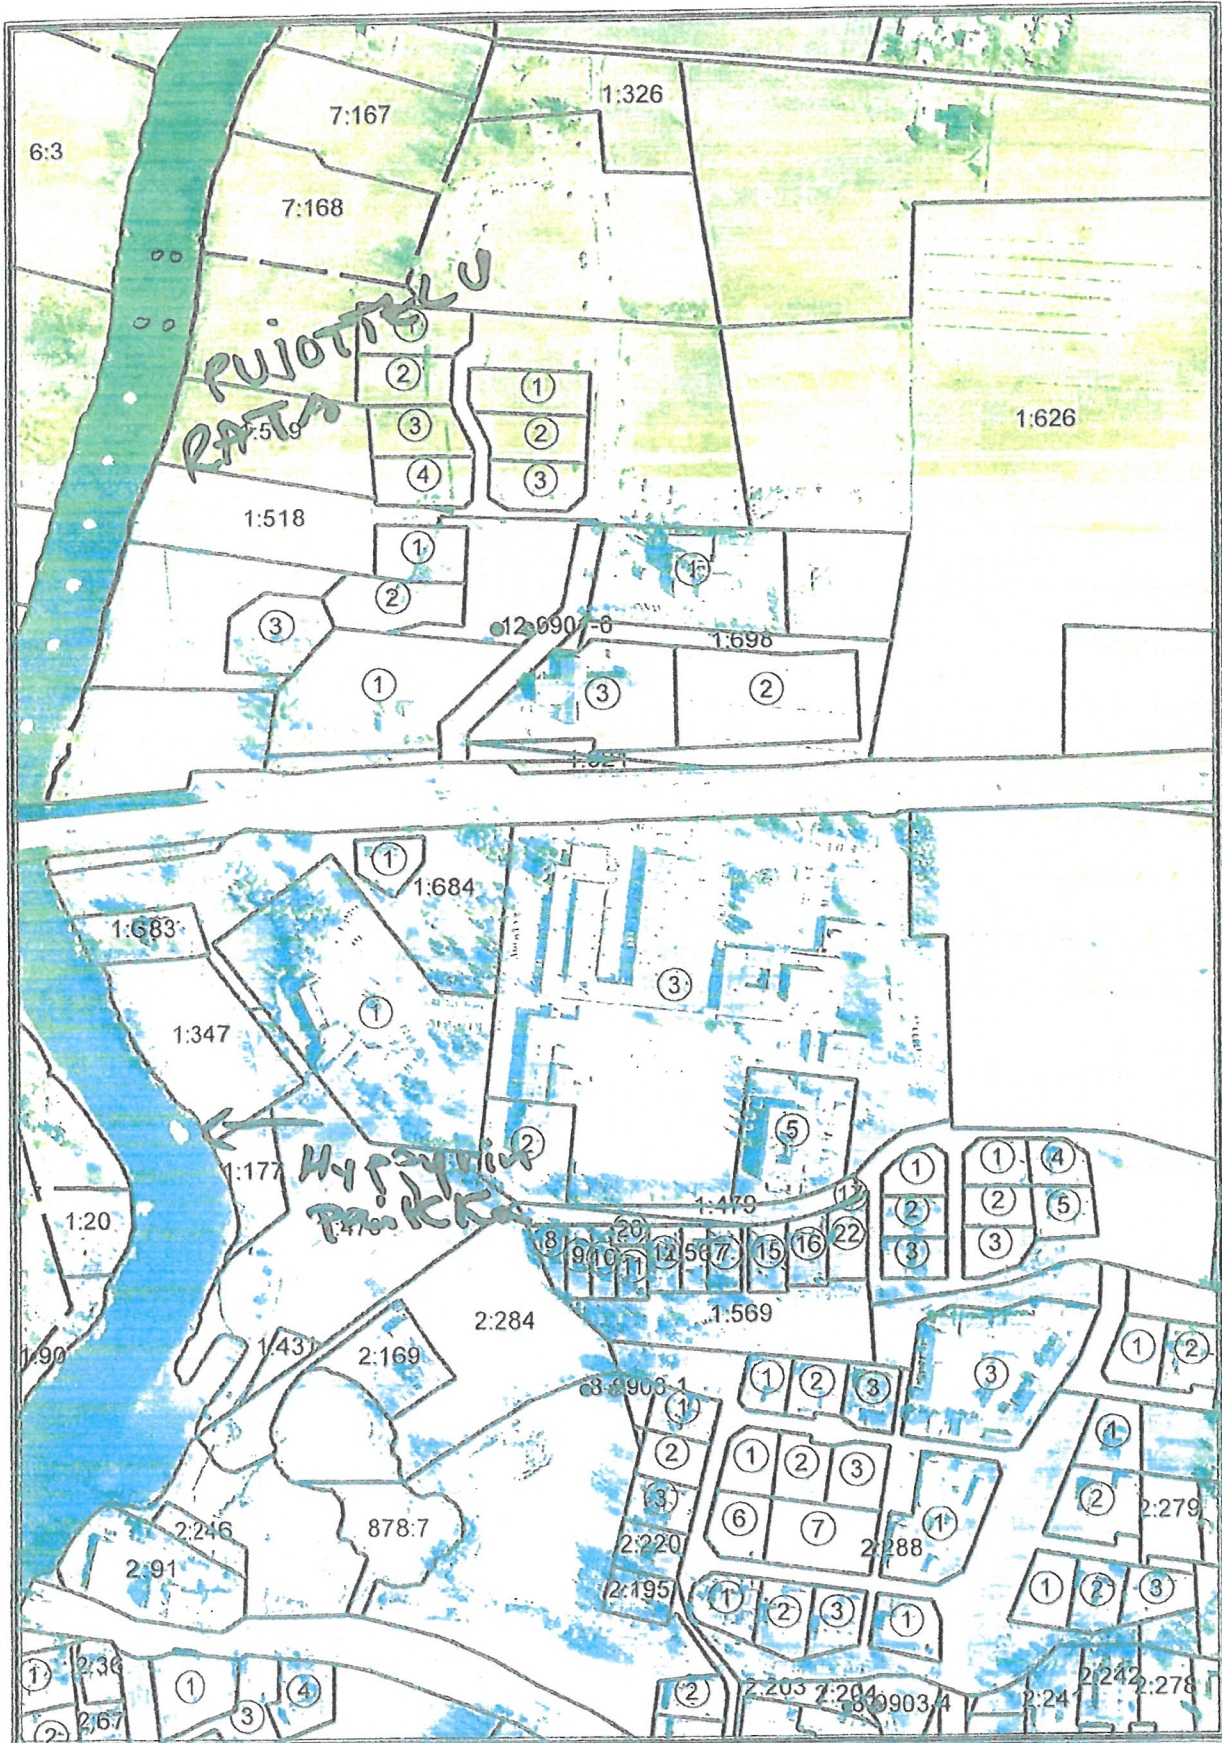

1 : 5000

0 100 200 300m

0 100 200 400 Metriä 1:4 000

0 187,5 375 750 Metriä 1:7 500

VESIHIIHTOALUE  
 = ↻ KÄÄNTÖPAIKAT