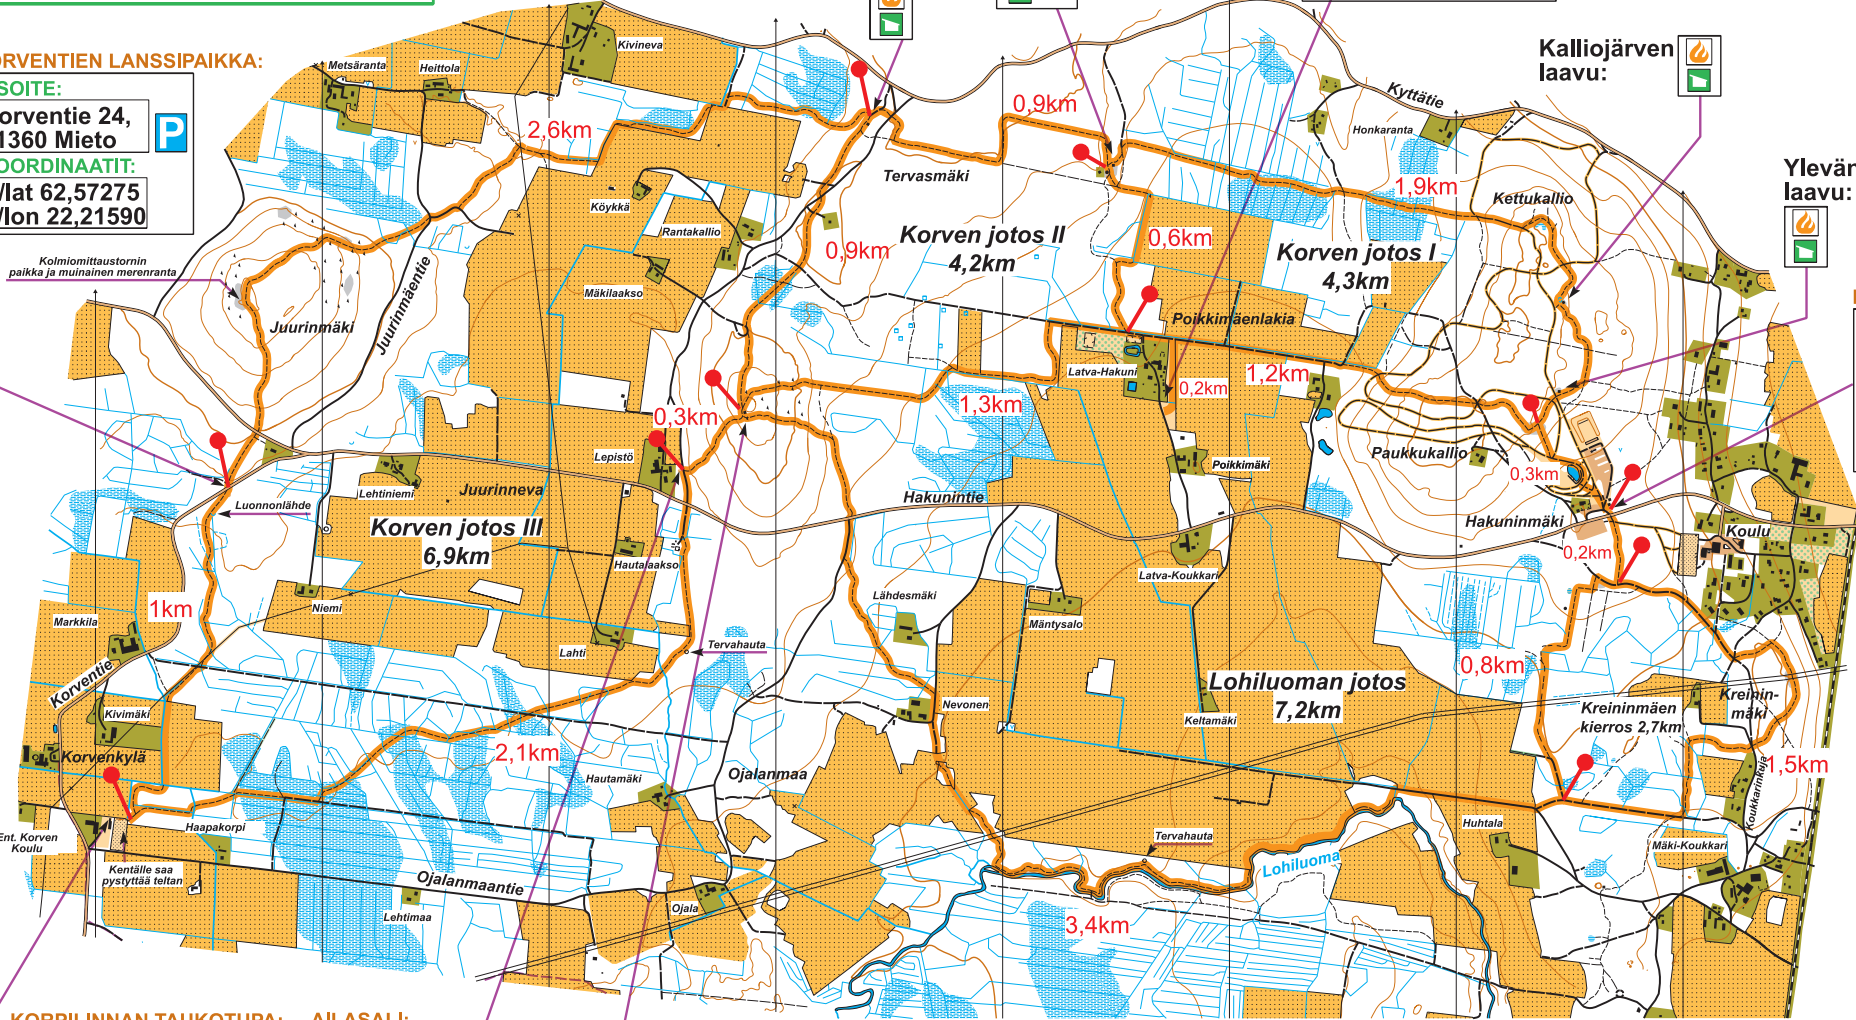

LUONTOREITTI

Korven Jotos

KURIKKA

1:20 000 / Käyräväli 5m

HEVOS- ja KOTIELÄINTILA:

OSOITE:

Hakunintie 193,
61360 Mieto
KOORDINAATIT:
N/lat 62.57191
E/lon 22.26401

Kallionpään laavu ja kota:

Matin laavu:

Kalliojärven laavu:

Ylevän laavu:

HAKUNIN KUNTORATA:

OSOITE:

Hakunintie 77,
61360 Mieto
KOORDINAATIT:
N/lat 62.56707
E/lon 22.28571

KORVENTIEN LANSSIPAIKKA:

OSOITE:

Korventie 24,
61360 Mieto
KOORDINAATIT:
N/lat 62.57275
E/lon 22.21590

KORPILINNAN TAUKOTUPA:

OSOITE:

Korventie 136,
61360 Mieto
KOORDINAATIT:
N/lat 62.56521
E/lon 22.20665

AILASALI:

OSOITE:

Rantakalliontie 11,
61360 Mieto
KOORDINAATIT:
N/lat 62.57155
E/lon 22.23922

Korven Laavu:

Pysäköintipaikka

Opastaulu

Tulentekopaikka

Nähtävyyks / näköalapaikka

Taukopaikka

Kuivakäymälä

Vesipiste